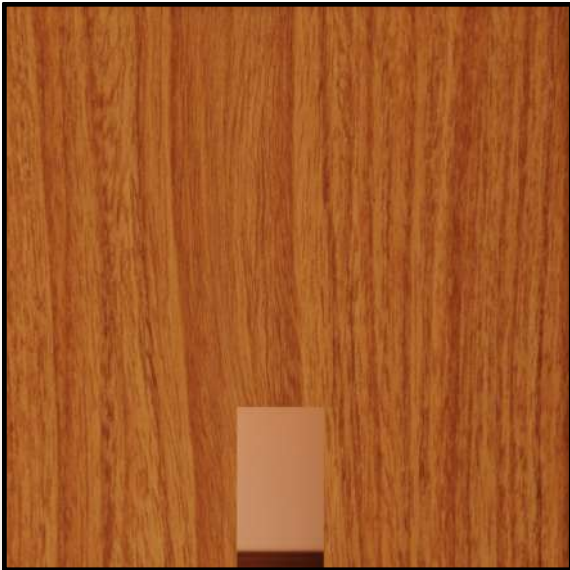

MODELOS ESPECIAIS

folha natural, laca e PVC expandido

band small