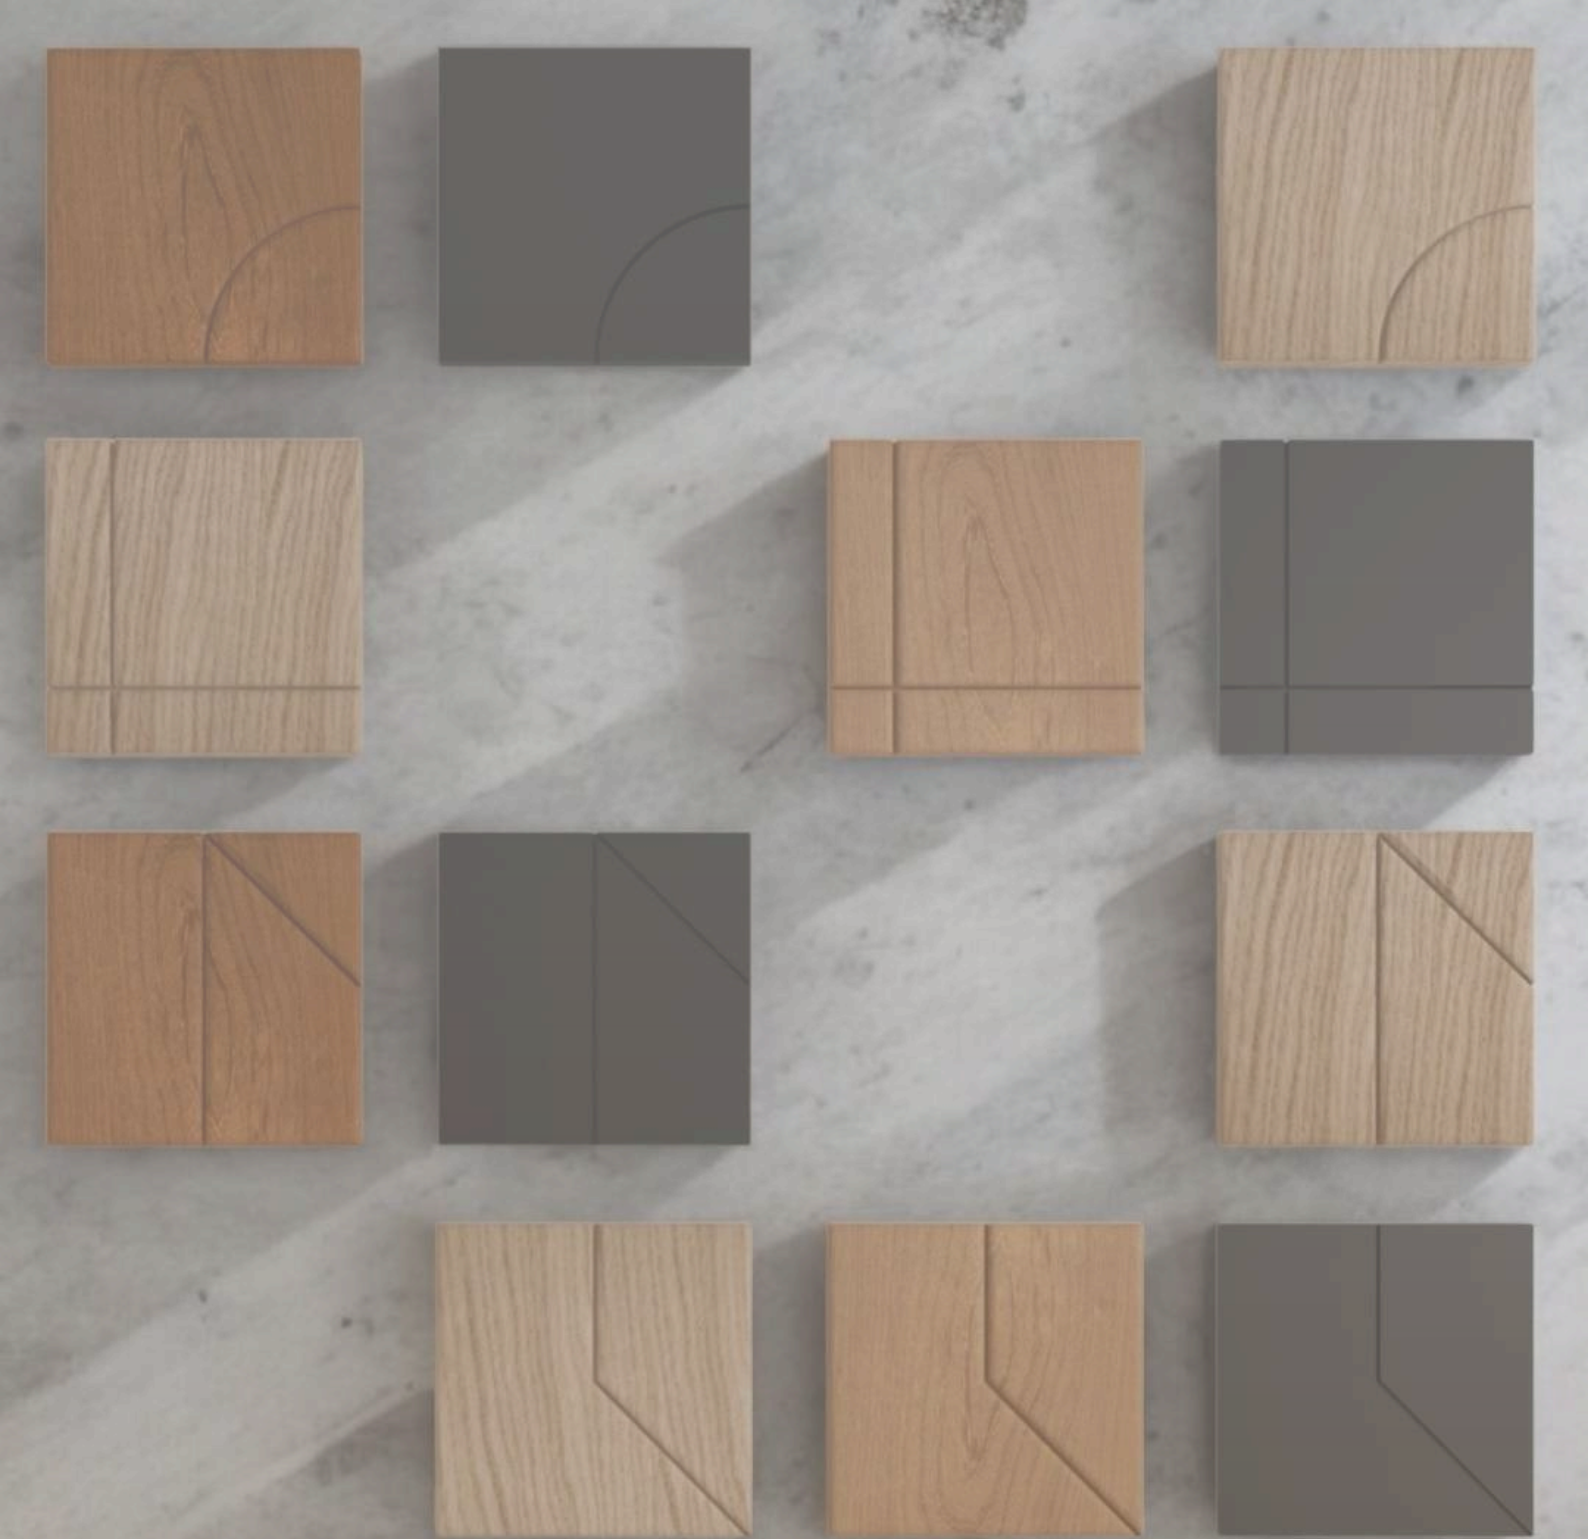

branco

Mdf melaminico laqueado

verde

fendi

terra cota

Folha de madeira natural

goiabão escuro

carvalho americano

sucupira

Materiais aplicados:

Couro

ACM em - madeira escura e clara,
cobre, cores, espelho e aço inox

UNIQUE
WOOD TILES

wallcovering innovation