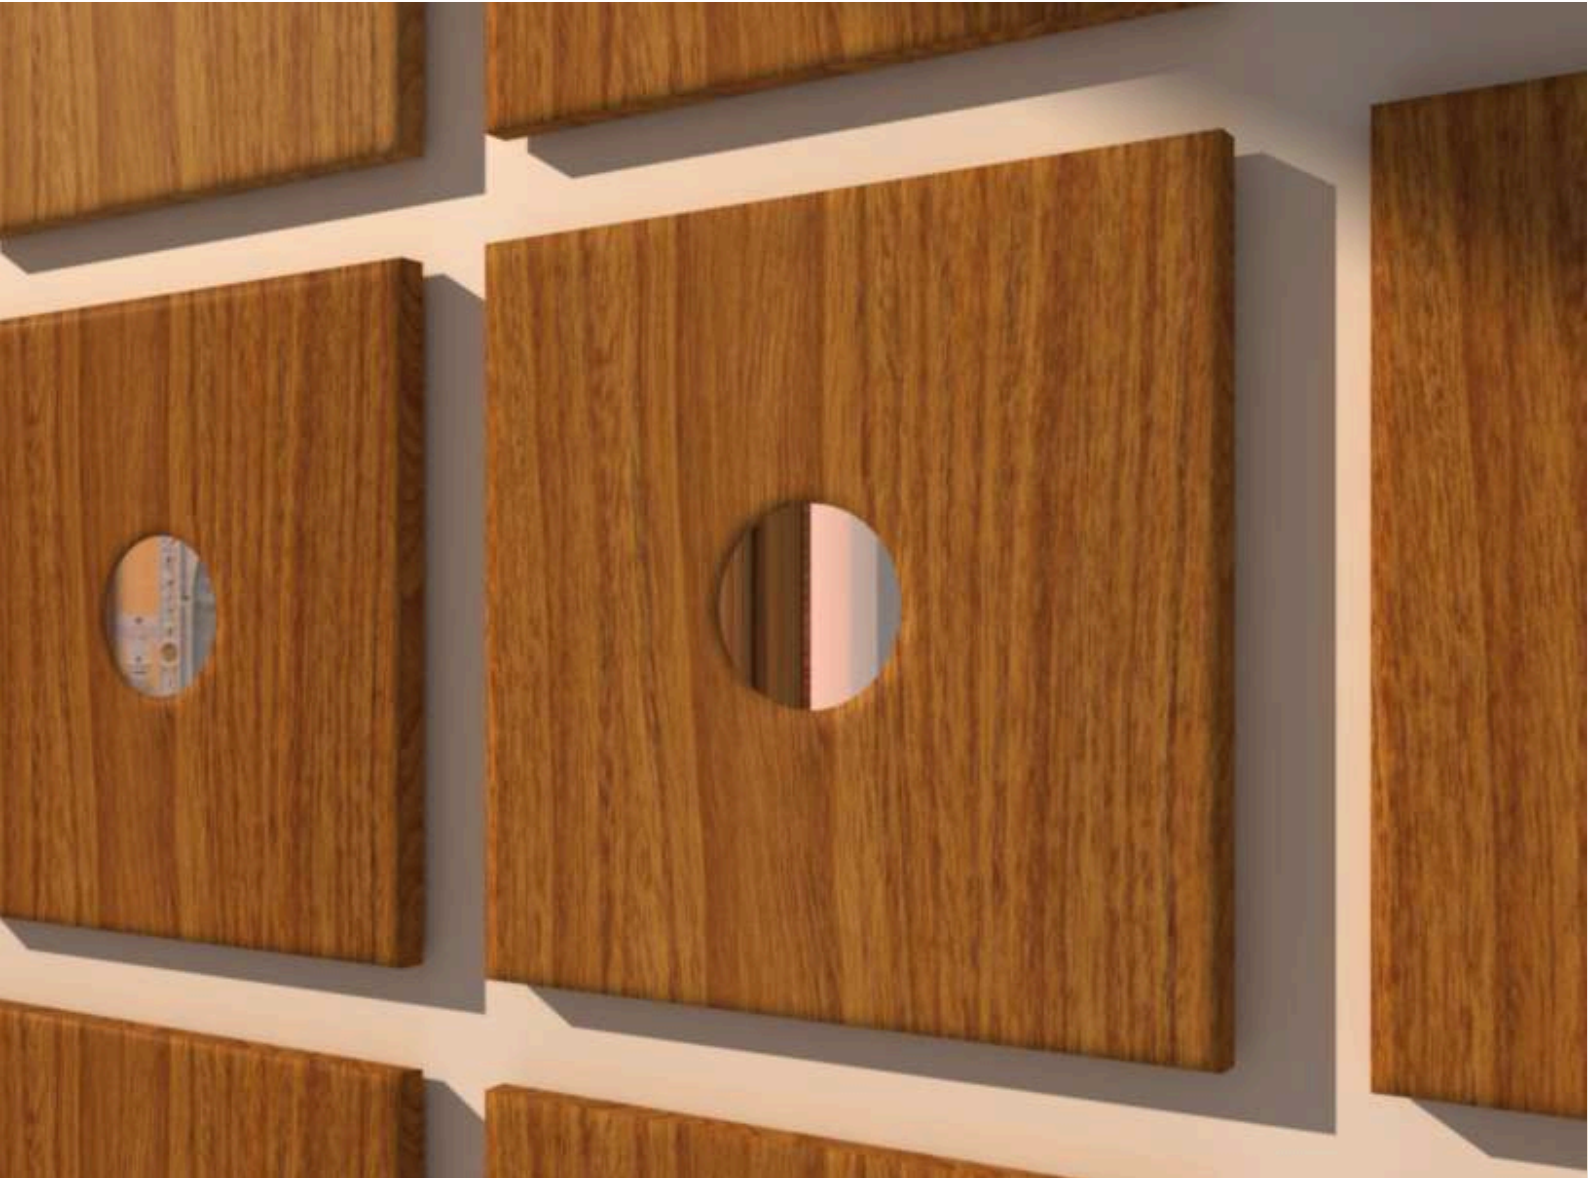

carvalho americano

sucupira

arrow

MODELOS ESPECIAIS

folha natural, laca e PVC expandido

MODELOS ESPECIAIS: nos mesmos moldes dos nossos modelos clássicos, porém com materiais sofisticados aplicados como couro, ACM em cobre e aço inoxidável, cores e espelho.